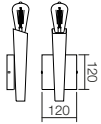

Galea

IGL W10612

IGL W20612

WALL LAMP/APLICĂ
APPLIQUE/БРА
FALILÁMPA/АПЛИК
NÁSTENNÁ LAMPA

IGL W1 06 12

Lampholder E27
Power 1 x max. 42W

WALL LAMP/APLICĂ
APPLIQUE/БРА
FALILÁMPA/АПЛИК
NÁSTENNÁ LAMPA

IGL W2 06 12