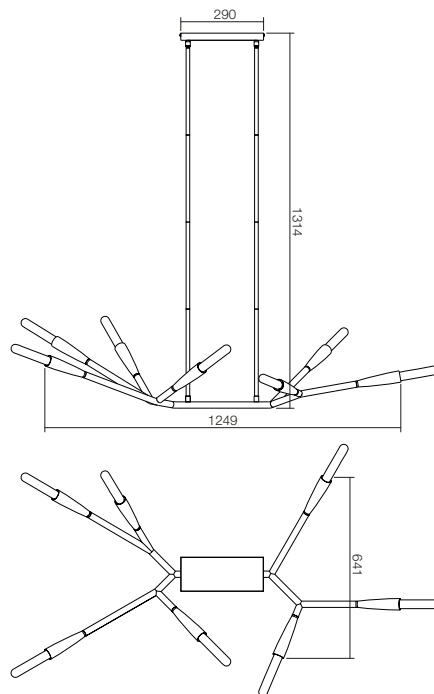

SUSPENSION/SUSPENSIE
SOSPENSIONE /ПОДВЕСКА
FELFÜGGESZTÉS/ПОЛИЛЕЙ
PRÍVESOK

IHV P4 06 04

Lampholder E27
Power 4 x max. 42W

SUSPENSION/SUSPENSIE
SOSPENSIONE /ПОДВЕСКА
FELFÜGGESZTÉS/ПОЛИЛЕЙ
PRÍVESOK

IHV P7 06 04