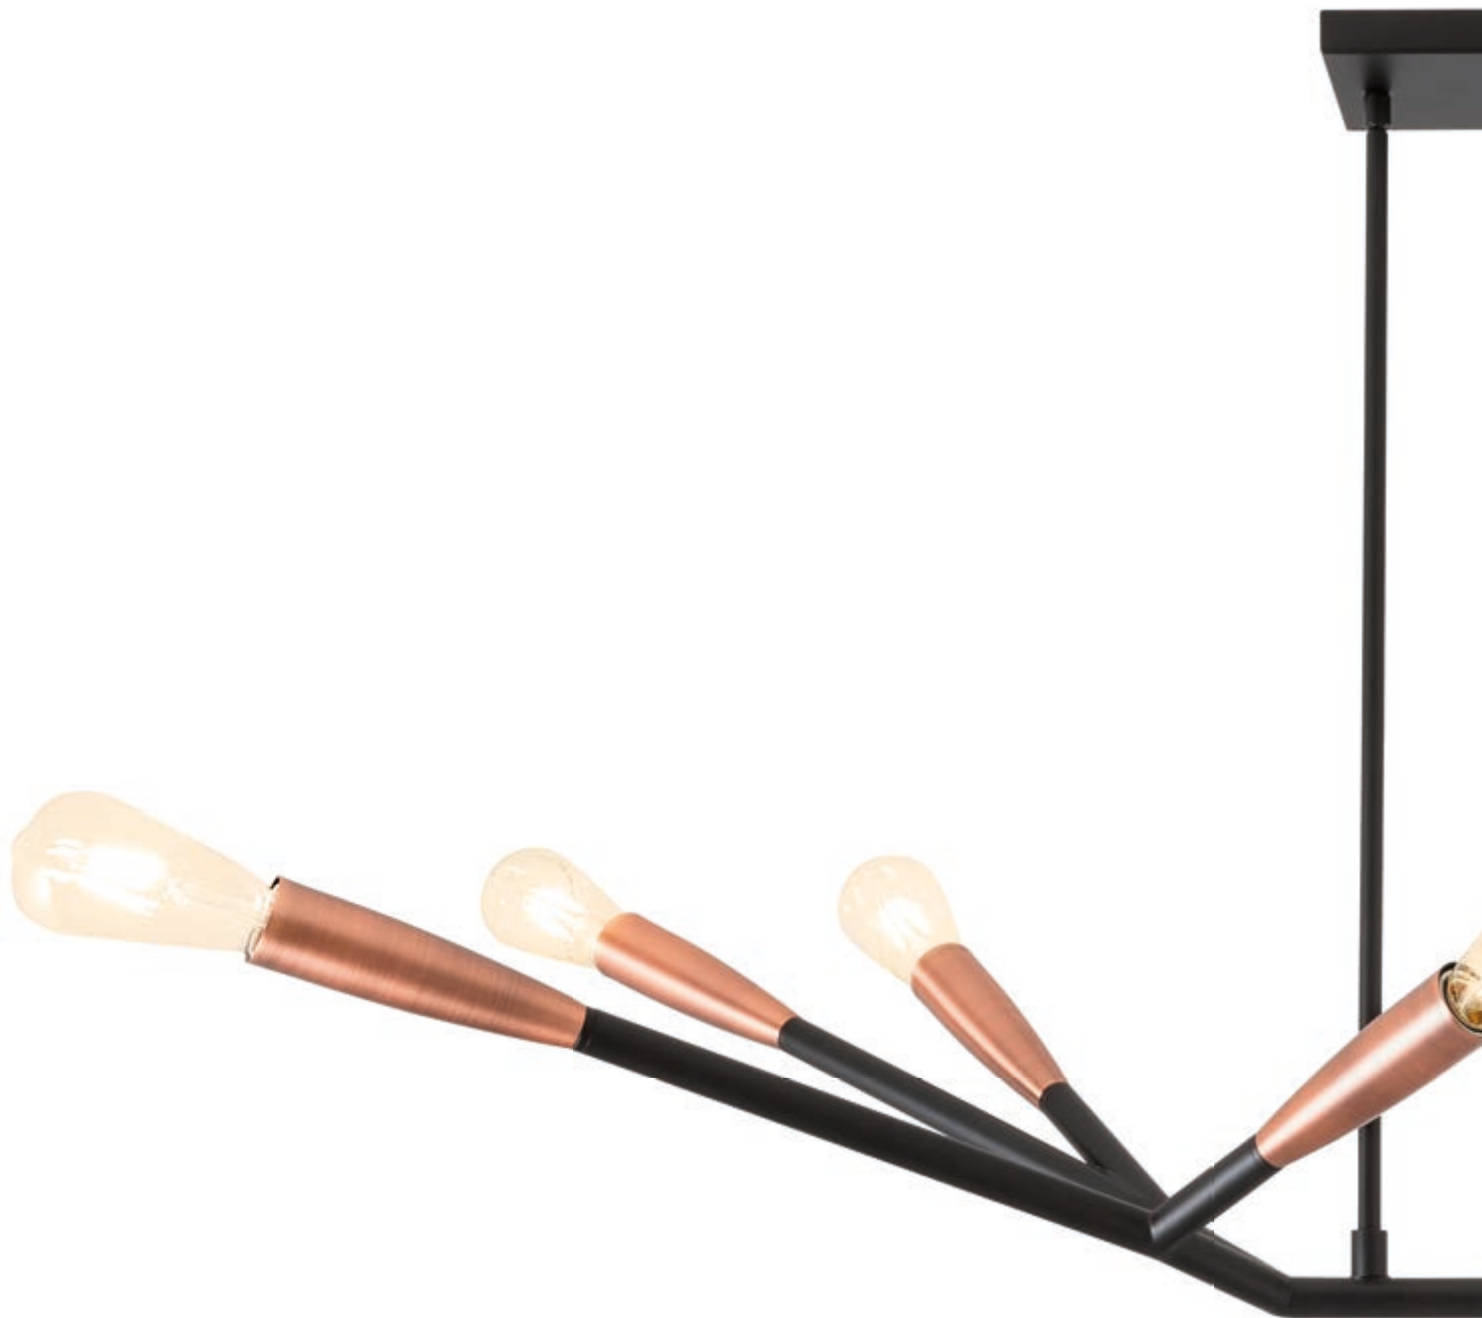

Havana

IHV P706 04