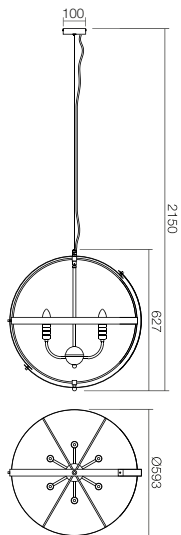

Lampholder E14
Power 8 x max. 28W

CHANDELIER / CANDELABRU
LAMPADARIO / КАНДЕЛЯБР
CSILLÁR / КАНДЕЛАБЪР
LUSTER

IKN C10 06 12

Lampholder E14
Power 10 x max. 28W

CHANDELIER / CANDELABRU
LAMPADARIO / КАНДЕЛЯБР
CSILLÁR / КАНДЕЛАБЪР
LUSTER

Sideria

SUSPENSION /SUSPENSIE
SOSPENSIONE /ПОДВЕСКА
FELFÜGGESZTÉS/ПОЛИЛЕЙ
PRÍVESOK

ISD P4 0612

Lampholder E14

Power 4 x max. 28W

Sideria

SUSPENSION /SUSPENSIE
SOSPENSIONE /ПОДВЕСКА
FELFÜGGESZTÉS/ПОЛИЛЕЙ
PRÍVESOK

ISD P6 06 12

Lampholder E14

Power 6 x max. 28W