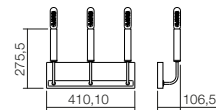

IKN C12 06 12

Lampholder E14
Power 12 x max. 28W

WALL LAMP / APLICĂ
APPLIQUE / БРА
FALILÁMPRA / АПЛИК
NÁSTENNÁ LAMPA

IKN W1 06 12

Lampholder E14
Power 1 x max. 28W

WALL LAMP / APLICĂ
APPLIQUE / БРА
FALILÁMPRA / АПЛИК
NÁSTENNÁ LAMPA