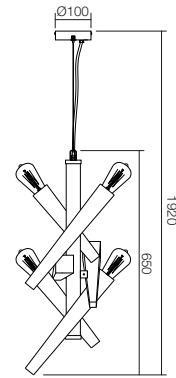

Lampholder E27
Power 2 x max. 42W

SUSPENSION/SUSPENSIE
SOSPENSIONE/ПОДВЕСКА,
FELFÜGGESZTÉS/ПОЛИЛЕЙ
PRÍVESOK

IGL P4 06 12

Lampholder E27
Power 4 x max. 42W

SUSPENSION/SUSPENSIE
SOSPENSIONE/ПОДВЕСКА,
FELFÜGGESZTÉS/ПОЛИЛЕЙ
PRÍVESOK