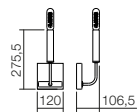

IKN C12 06 12

Lampholder E14
Power 12 x max. 28W

WALL LAMP / APLICĂ
APPLIQUE / БРА
FALILÁMPRA / АПЛИК
NÁSTENNÁ LAMPA