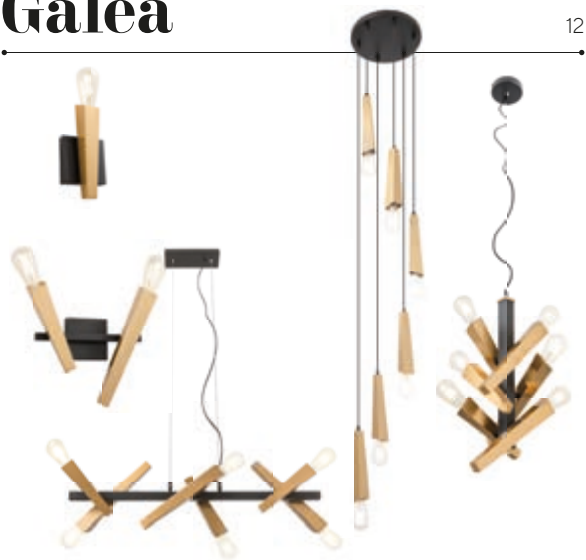

Renee

6

Konig

30

Galea

12

Sideria

40

Havana

22