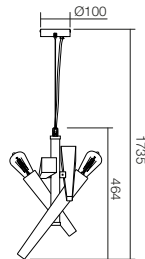

Galea

IGL W10612

IGL W20612

WALL LAMP/APLICĂ
APPLIQUE/БРА
FALILÁMPA/АПЛИК
NÁSTENNÁ LAMPA

IGL W1 06 12

Lampholder E27
Power 1 x max. 42W

WALL LAMP/APLICĂ
APPLIQUE/БРА
FALILÁMPA/АПЛИК
NÁSTENNÁ LAMPA

IGL W2 06 12

Lampholder E27
Power 2 x max. 42W

SUSPENSION/SUSPENSIE
SOSPENSIONE/ПОДВЕСКА,
FELFÜGGESZTÉS/ПОЛИЛЕЙ
PRÍVESOK

IGL P4 06 12

Lampholder E27
Power 4 x max. 42W

SUSPENSION/SUSPENSIE
SOSPENSIONE/ПОДВЕСКА,
FELFÜGGESZTÉS/ПОЛИЛЕЙ
PRÍVESOK