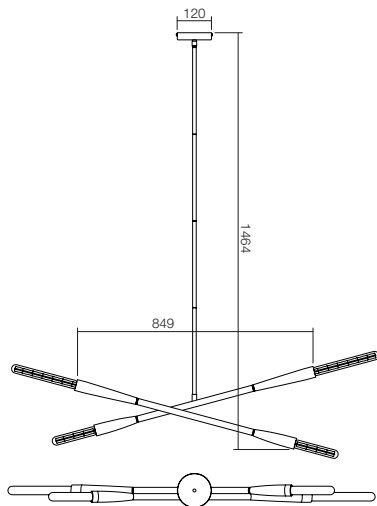

WALL LAMP/ APLICĂ
APPLIQUE/БРА
FALILÁMPA/АПЛИК
NÁSTENNÁ LAMPA

IHV W2 06 04 S

Lampholder E27
Power 2 x max. 42W

WALL LAMP/ APLICĂ
APPLIQUE/БРА
FALILÁMPA/АПЛИК
NÁSTENNÁ LAMPA

IHV W2 06 04 B

Lampholder E27
Power 2 x max. 42W

SUSPENSION/SUSPENSIE
SOSPENSIONE /ПОДВЕСКА
FELFÜGGESZTÉS/ПОЛИЛЕЙ
PRÍVESOK

IHV P3 06 04

Lampholder E27
Power 3 x max. 42W

SUSPENSION/SUSPENSIE
SOSPENSIONE /ПОДВЕСКА
FELFÜGGESZTÉS/ПОЛИЛЕЙ
PRÍVESOK

IHV P4 06 04

Lampholder E27
Power 4 x max. 42W

SUSPENSION/SUSPENSIE
SOSPENSIONE /ПОДВЕСКА
FELFÜGGESZTÉS/ПОЛИЛЕЙ
PRÍVESOK

IHV P7 06 04

Lampholder E27
Power 7 x max. 42W