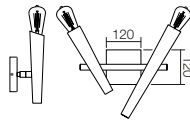

Galea

IGL W10612

IGL W20612

WALL LAMP/APLICĂ
APPLIQUE/БРА
FALILÁMPA/АПЛИК
NÁSTENNÁ LAMPA

IGL W1 06 12

Lampholder E27
Power 1 x max. 42W

WALL LAMP/APLICĂ
APPLIQUE/БРА
FALILÁMPA/АПЛИК
NÁSTENNÁ LAMPA

IGL W2 06 12