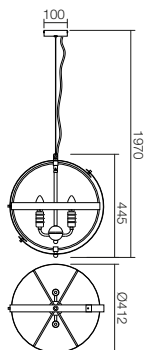

SUSPENSION /SUSPENSIE
SOSPENSIONE /ПОДВЕСКА
FELFÜGGESZTÉS/ПОЛИЛЕЙ
PRÍVESOK