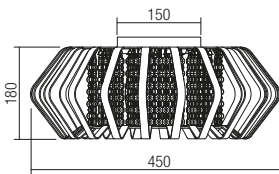

IRN P5 11

IRN P5 11

LED type AC COB LED, 5 pcs x 5W
Power 25W
Input 220-240V, 50/60Hz
Color temperature 3000K
Luminous flux 2350 lm
CRI 80
Not dimmable 

PLAFONIERÁ/CEILING LAMP
 PLAFONIERA/ПОТОЛОЧНЫЙ СВЕТИЛЬНИК
 MENYEZETI LÁMPA/ПЛАФОНИЕРА
 STROPNÉ SVIETIDLO