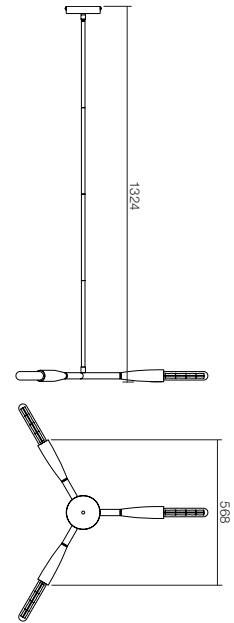

Havana

IHV P706 04

Havana

IHV P4 06 04

Havana

WALL LAMP/ APLICĂ
APPLIQUE/БРА
FALILÁMPA/АПЛИК
NÁSTENNÁ LAMPA

IHV W2 06 04 S

Lampholder E27
Power 2 x max. 42W

WALL LAMP/ APLICĂ
APPLIQUE/БРА
FALILÁMPA/АПЛИК
NÁSTENNÁ LAMPA

IHV W2 06 04 B

Lampholder E27
Power 2 x max. 42W

SUSPENSION/SUSPENSIE
SOSPENSIONE /ПОДВЕСКА
FELFÜGGESZTÉS/ПОЛИЛЕЙ
PRÍVESOK

IHV P3 06 04

Lampholder E27
Power 3 x max. 42W