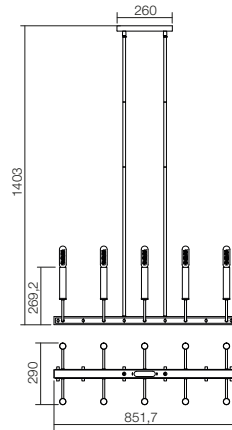

Lampholder E14
Power 8 x max. 28W

CHANDELIER / CANDELABRU
LAMPADARIO / КАНДЕЛЯБР
CSILLÁR / КАНДЕЛАБЪР
LUSTER

IKN C10 06 12

Lampholder E14
Power 10 x max. 28W

CHANDELIER / CANDELABRU
LAMPADARIO / КАНДЕЛЯБР
CSILLÁR / КАНДЕЛАБЪР
LUSTER