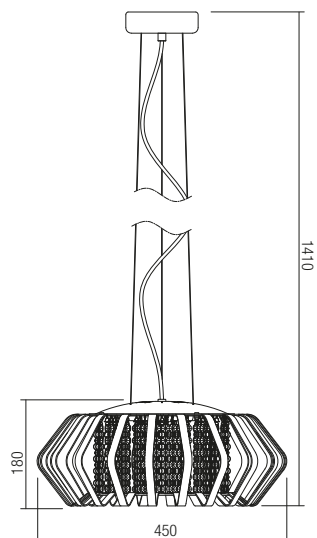

Séria interiérových svietidiel, vybavených LED AC COB diódami, chrómová kovová štruktúra a eloxovaná hliníková zlatá, kryštálové dekorácie.

Renee

Renee

IRN C5 11

SUSPENSION /SUSPENSIE
SOSPENSIONE /ПОДВЕСКА
FELFÜGGESZTÉS/ПОЛИЛЕЙ
PRÍVESOK