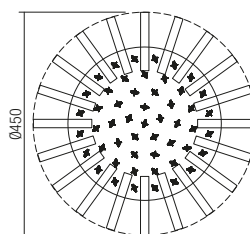

IRN P5 11

IRN P5 11

LED type AC COB LED, 5 pcs x 5W
Power 25W
Input 220-240V, 50/60Hz
Color temperature 3000K
Luminous flux 2350 lm
CRI 80
Not dimmable 

PLAFONIERÁ/CEILING LAMP
 PLAFONIERA/ПОТОЛОЧНЫЙ СВЕТИЛЬНИК
 MENYEZETI LÁMPA/ПЛАФОНИЕРА
 STROPNÉ SVIETIDLO