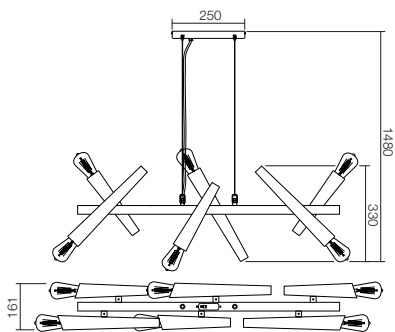

WALL LAMP/APLICĂ
APPLIQUE/БРА
FALILÁMPA/АПЛИК
NÁSTENNÁ LAMPA

IGL W1 06 12

Lampholder E27
Power 1 x max. 42W

WALL LAMP/APLICĂ
APPLIQUE/БРА
FALILÁMPA/АПЛИК
NÁSTENNÁ LAMPA

IGL W2 06 12

Lampholder E27
Power 2 x max. 42W

SUSPENSION/SUSPENSIE
SOSPENSIONE/ПОДВЕСКА,
FELFÜGGESZTÉS/ПОЛИЛЕЙ
PRÍVESOK

IGL P4 06 12

Lampholder E27
Power 4 x max. 42W

SUSPENSION/SUSPENSIE
SOSPENSIONE/ПОДВЕСКА,
FELFÜGGESZTÉS/ПОЛИЛЕЙ
PRÍVESOK

IGL P6 06 12

Lampholder E27
Power 6 x max. 42W

SUSPENSION/SUSPENSIE
SOSPENSIONE/ПОДВЕСКА,
FELFÜGGESZTÉS/ПОЛИЛЕЙ
PRÍVESOK

IGL P26 06 12

Lampholder E27
Power 6 x max. 42W

SUSPENSION/SUSPENSIE
SOSPENSIONE/ПОДВЕСКА,
FELFÜGGESZTÉS/ПОЛИЛЕЙ
PRÍVESOK

IGL PR4 06 12

Lampholder E27
Power 4 x max. 42W

SUSPENSION/SUSPENSIE
SOSPENSIONE/ПОДВЕСКА,
FELFÜGGESZTÉS/ПОЛИЛЕЙ
PRÍVESOK

IGL PR6 06 12

Lampholder E27
Power 6 x max. 42W