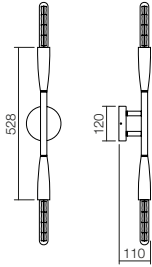

Havana

IHV P706 04

Havana

IHV P4 06 04

Havana

WALL LAMP/ APLICĂ
APPLIQUE/БРА
FALILÁMPA/АПЛИК
NÁSTENNÁ LAMPA

IHV W2 06 04 S

Lampholder E27
Power 2 x max. 42W