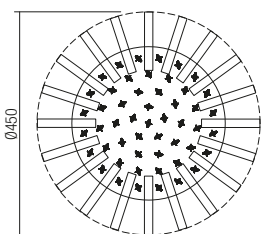

IRN P5 11

IRN P5 11

LED type AC COB LED, 5 pcs x 5W
Power 25W
Input 220-240V, 50/60Hz
Color temperature 3000K
Luminous flux 2350 lm
CRI 80
Not dimmable 

PLAFONIERÁ/CEILING LAMP
 PLAFONIERA/ПОТОЛОЧНЫЙ СВЕТИЛЬНИК
 MENYEZETI LÁMPA/ПЛАФОНИЕРА
 STROPNÉ SVIETIDLO