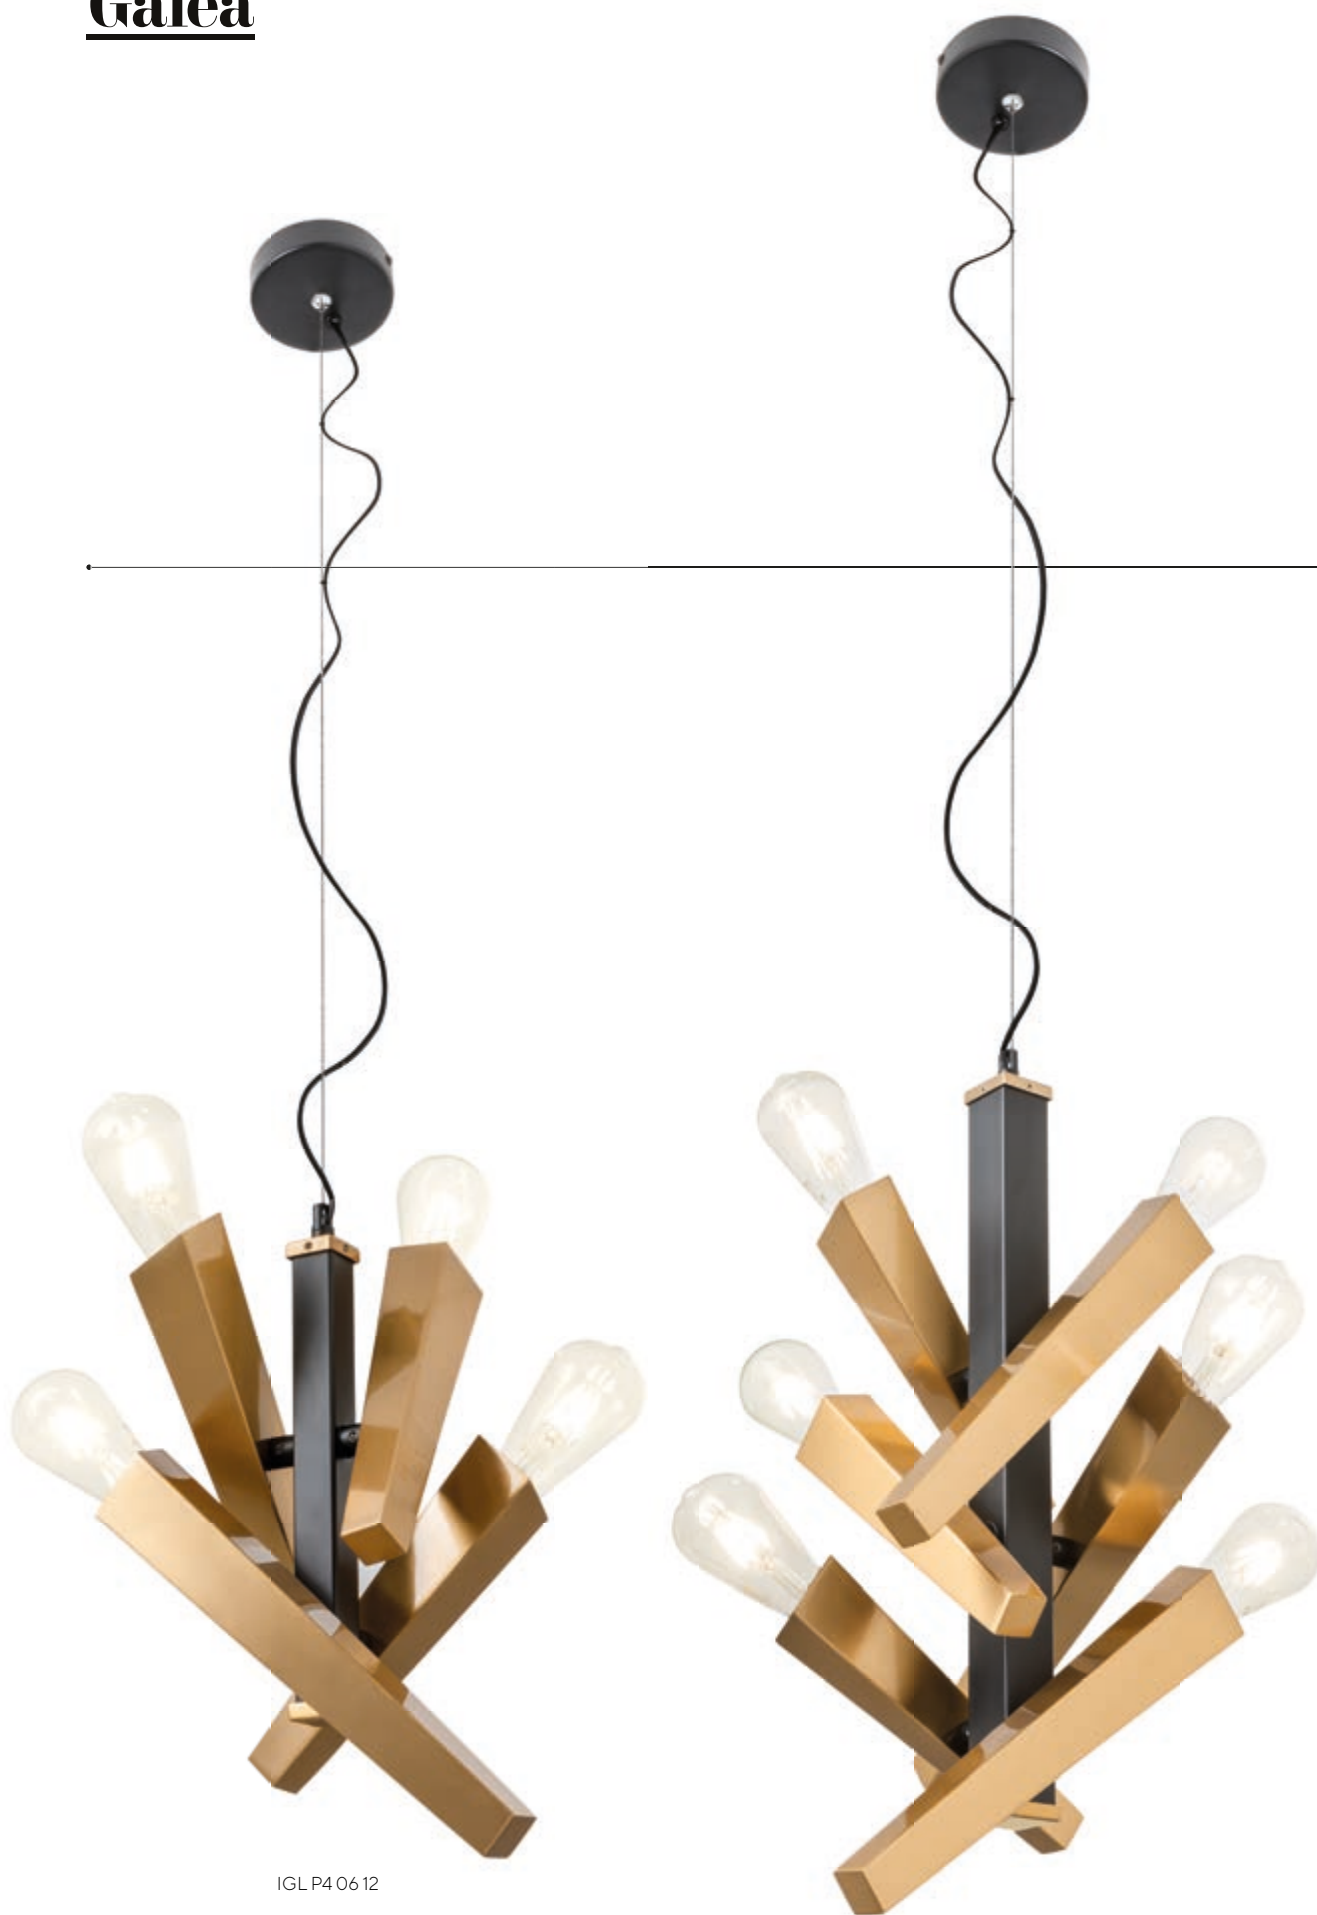

Galea

IGLP40612

IGLP60612