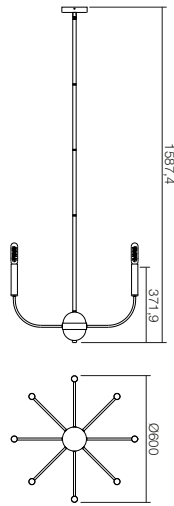

CHANDELIER / CANDELABRU
LAMPADARIO / КАНДЕЛЯБР
CSILLÁR / КАНДЕЛАБЪР
LUSTER

IKN C8 06 12

Lampholder E14
Power 8 x max. 28W

CHANDELIER / CANDELABRU
LAMPADARIO / КАНДЕЛЯБР
CSILLÁR / КАНДЕЛАБЪР
LUSTER