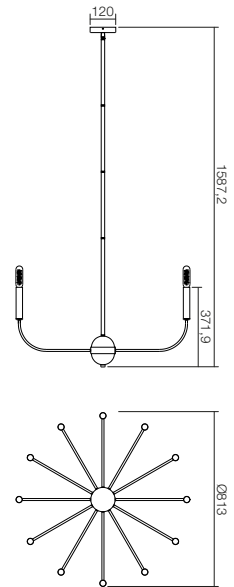

Lampholder E14
Power 8 x max. 28W

CHANDELIER / CANDELABRU
LAMPADARIO / КАНДЕЛЯБР
CSILLÁR / КАНДЕЛАБЪР
LUSTER

IKN C10 06 12

Lampholder E14
Power 10 x max. 28W

CHANDELIER / CANDELABRU
LAMPADARIO / КАНДЕЛЯБР
CSILLÁR / КАНДЕЛАБЪР
LUSTER