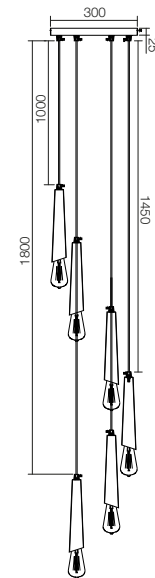

IGL PR4 06 12

Lampholder E27
Power 4 x max. 42W

SUSPENSION/SUSPENSIE
SOSPENSIONE/ПОДВЕСКА,
FELFÜGGESZTÉS/ПОЛИЛЕЙ
PRÍVESOK