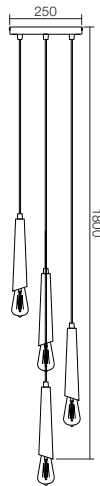

Lampholder E27
Power 2 x max. 42W

SUSPENSION/SUSPENSIE
SOSPENSIONE/ПОДВЕСКА,
FELFÜGGESZTÉS/ПОЛИЛЕЙ
PRÍVESOK

IGL P4 06 12

Lampholder E27
Power 4 x max. 42W

SUSPENSION/SUSPENSIE
SOSPENSIONE/ПОДВЕСКА,
FELFÜGGESZTÉS/ПОЛИЛЕЙ
PRÍVESOK

IGL P6 06 12

Lampholder E27
Power 6 x max. 42W

SUSPENSION/SUSPENSIE
SOSPENSIONE/ПОДВЕСКА,
FELFÜGGESZTÉS/ПОЛИЛЕЙ
PRÍVESOK

IGL P26 06 12

Lampholder E27
Power 6 x max. 42W

SUSPENSION/SUSPENSIE
SOSPENSIONE/ПОДВЕСКА,
FELFÜGGESZTÉS/ПОЛИЛЕЙ
PRÍVESOK

IGL PR4 06 12

Lampholder E27
Power 4 x max. 42W

SUSPENSION/SUSPENSIE
SOSPENSIONE/ПОДВЕСКА,
FELFÜGGESZTÉS/ПОЛИЛЕЙ
PRÍVESOK

IGL PR6 06 12

Lampholder E27
Power 6 x max. 42W

Havana

*Series of indoor lamps,
metal structure painted
in mat black with metallic
elements finished in
brushed copper.*