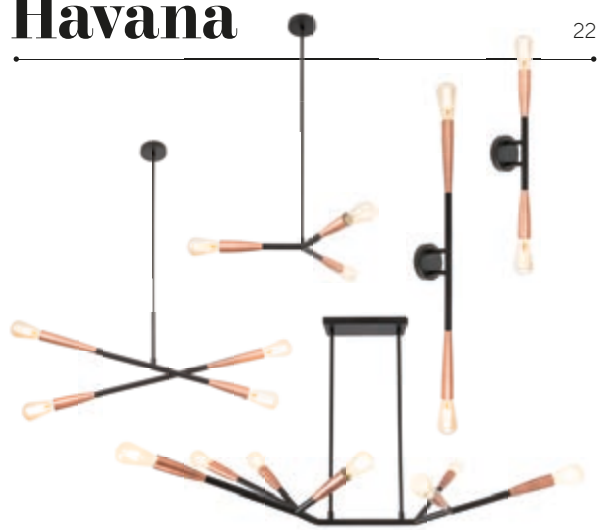

Renee

Series of indoor lamps equipped with AC COB LEDs, structure of chromed metal and anodized gold aluminum, crystal decorations.

Serie de lămpi pentru interior echipate cu LED-uri COB AC, structură din metal cromat și aluminiu anodizat auriu, decorațiuni din cristal.