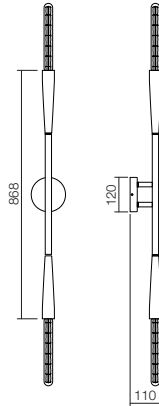

Havana

IHV P706 04

Havana

IHV P4 06 04

Havana

WALL LAMP/ APLICĂ
APPLIQUE/БРА
FALILÁMPA/АПЛИК
NÁSTENNÁ LAMPA

IHV W2 06 04 S

Lampholder E27
Power 2 x max. 42W

WALL LAMP/ APLICĂ
APPLIQUE/БРА
FALILÁMPA/АПЛИК
NÁSTENNÁ LAMPA

IHV W2 06 04 B

Lampholder E27
Power 2 x max. 42W

SUSPENSION/SUSPENSIE
SOSPENSIONE /ПОДВЕСКА
FELFÜGGESZTÉS/ПОЛИЛЕЙ
PRÍVESOK

IHV P3 06 04

Lampholder E27
Power 3 x max. 42W