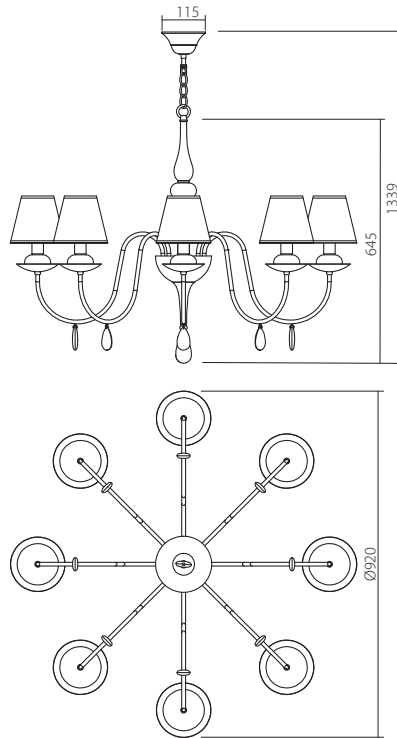

Chandelier	
Finishing	Code
White	IEL C8 01 01
Bronz	IEL C8 23 02
Black	IEL C8 22 06
Lampholder	E14
Power	8 x max. 28W