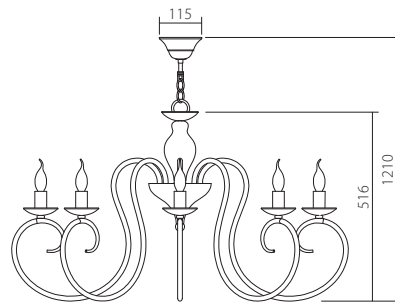

# Circe

*Chandeliers*

**Circe**  
*Wall lamp*

**Wall lamp**  
 Finishing Code  
 Bronze **ICI W2 23**  
 White **ICI W2 01**  
 Lampholder E14  
 Power 2 x max. 42W

**Bronze**

**White**

**Chandelier**  
 Finishing Code  
 Bronze **ICI C6 23**  
 White **ICI C6 01**  
 Lampholder E14  
 Power 6 x max. 42W