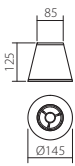

Collezione di lampade per interni con struttura in metallo e paralumi in tessuto disponibile in tre versioni cromatiche: struttura verniciata bianco opaco con paralumi bianchi, struttura verniciata nero opaco con paralumi neri o struttura con finitura bronzo e paralumi avorio.

Серия светильников для интерьера, структура из металла и тканевые абажуры доступна в трех цветовых версиях: структура окрашена в матовый белый с белым абажуром, структура окрашена в матовый черный с черным абажуром или структура с бронзовой отделкой и абажуром цвета слоновой кости.

Beltéri lámpa család, fémszerkezet és textil ernyő. A következő három kivitelben érhető el: matt fehér fémszerkezet, fehér ernyővel, matt fekete fémszerkezet, fekete ernyővel és bronz fémszerkezet, elefáncsont színű ernyővel.

Серия интерьерни осветителни тела, корпус от метал и фабрична шапка в три варианта: боядисан в матирано бяло корпус и бели шапки, боядисан в черен мат корпус и черни шапки или корпус с бронзово покритие и шапки слонова кост.

Svietidlá s kovovou konštrukciou a textilnými tienidlami sú k dispozícii v troch prevedeniach: biela štruktúra s bielymi tienidlami, čierna štruktúra s čiernymi tienidlami alebo štruktúra s bronzovou úpravou a tienidlá vo farbe slonoviny.

Lampshade for chandelier and wall lamp

Finishing	Code
White	IEL W/C 01
Ivory	IEL W/C 02
Black	IEL W/C 06