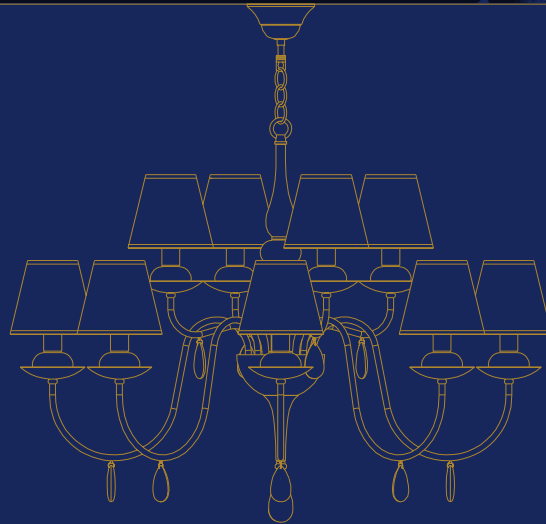

Elizee

Chandeliers, wall, table and floor lamps