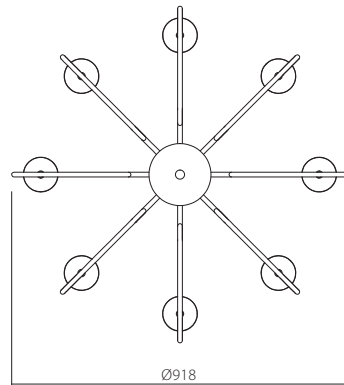

# Circe

*Chandeliers*

**Circe**  
*Wall lamp*

**Wall lamp**  
 Finishing Code  
 Bronze **ICI W2 23**  
 White **ICI W2 01**  
 Lampholder E14  
 Power 2 x max. 42W

**Bronze**

**White**

**Chandelier**  
 Finishing Code  
 Bronze **ICI C6 23**  
 White **ICI C6 01**  
 Lampholder E14  
 Power 6 x max. 42W