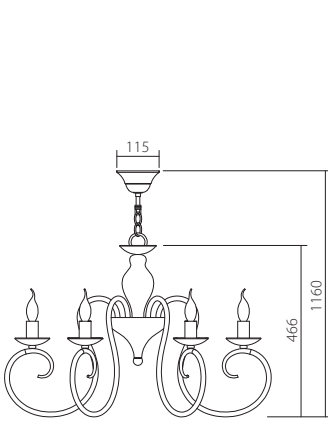

# Circe

*Chandeliers*

**Circe**  
*Wall lamp*

**Wall lamp**  
 Finishing Code  
 Bronze **ICI W2 23**  
 White **ICI W2 01**  
 Lampholder E14  
 Power 2 x max. 42W

**Bronze**

**White**

**Chandelier**  
 Finishing Code  
 Bronze **ICI C6 23**  
 White **ICI C6 01**  
 Lampholder E14  
 Power 6 x max. 42W