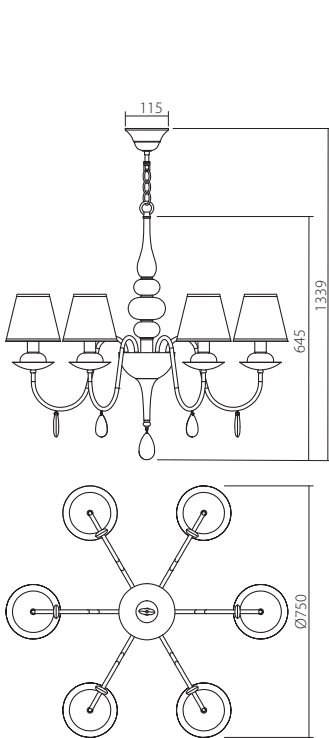

## Technical info

Wall lamp	
Finishing	Code
White	<b>IEL W1 01 01</b>
Bronz	<b>IEL W1 23 02</b>
Black	<b>IEL W1 22 06</b>
Lampholder	E14
Power	1 x max. 28W

Wall lamp	
Finishing	Code
White	<b>IEL W2 01 01</b>
Bronz	<b>IEL W2 23 02</b>
Black	<b>IEL W2 22 06</b>
Lampholder	E14
Power	2 x max. 28W

Table lamp	
Finishing	Code
White	<b>IEL T1 01 01</b>
Bronz	<b>IEL T1 23 02</b>
Black	<b>IEL T1 22 06</b>
Lampholder	E14
Power	1 x max. 28W

Floor lamp	
Finishing	Code
White	<b>IEL F1 01 01</b>
Bronz	<b>IEL F1 23 02</b>
Black	<b>IEL F1 22 06</b>
Lampholder	E27
Power	1 x max. 42W