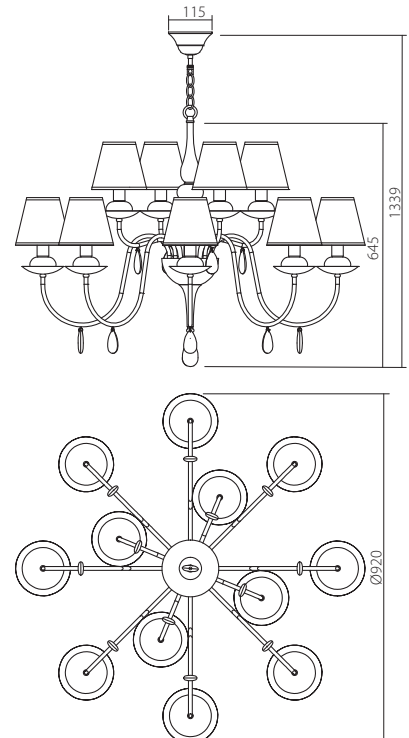

Chandelier	
Finishing	Code
White	IEL C12 01 01
Bronz	IEL C12 23 02
Black	IEL C12 22 06
Lampholder	E14
Power	12 x max. 28W