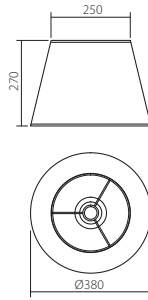

Lampshade for floor lamp

Finishing	Code
White	IEL F 01
Ivory	IEL F 02
Black	IEL F 06

Lampshades colors

Black White Ivory