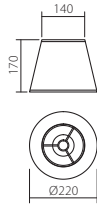

Lampshade for table lamp

Finishing	Code
White	IEL T 01
Ivory	IEL T 02
Black	IEL T 06