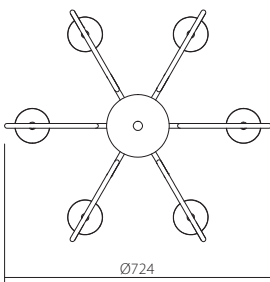

# Circe

*Chandeliers*

**Circe**  
*Wall lamp*

**Wall lamp**  
 Finishing Code  
 Bronze **ICI W2 23**  
 White **ICI W2 01**  
 Lampholder E14  
 Power 2 x max. 42W

**Bronze**

**White**

**Chandelier**  
 Finishing Code  
 Bronze **ICI C6 23**  
 White **ICI C6 01**  
 Lampholder E14  
 Power 6 x max. 42W