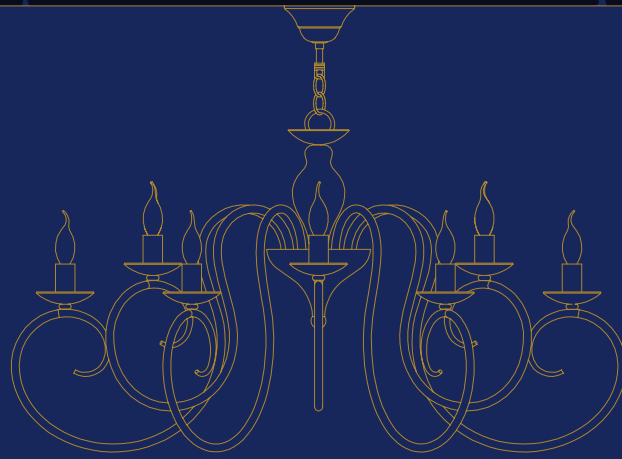

**Circe, Elizee, Genesi...**  
2019 new tales

incanti...  
*tales of light*

index

6 **Circe**

12 **Elizee**

20 **Genesi...**

# Circe

*Chandeliers and wall lamp*

Series of indoor lamps, metal structure painted in glossy white or with bronze finish.

Serie de lămpă pentru interior, structură metalică vopsită alb lucios sau cu finisaj bronz.