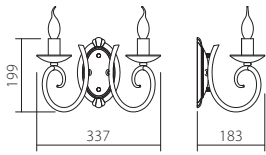

# Circe

*Chandeliers*

**Circe**  
*Wall lamp*

**Wall lamp**  
 Finishing Code  
 Bronze **ICI W2 23**  
 White **ICI W2 01**  
 Lampholder E14  
 Power 2 x max. 42W

**Bronze**

**White**

**Chandelier**  
 Finishing Code  
 Bronze **ICI C6 23**  
 White **ICI C6 01**  
 Lampholder E14  
 Power 6 x max. 42W