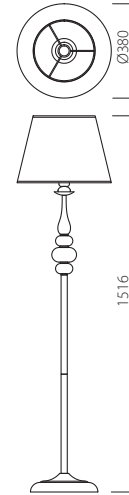

# Circe

*Chandeliers*

**Circe**  
*Wall lamp*

**Wall lamp**  
 Finishing Code  
 Bronze **ICI W2 23**  
 White **ICI W2 01**  
 Lampholder E14  
 Power 2 x max. 42W

**Bronze**

**White**

**Chandelier**  
 Finishing Code  
 Bronze **ICI C6 23**  
 White **ICI C6 01**  
 Lampholder E14  
 Power 6 x max. 42W

**Chandelier**  
 Finishing Code  
 Bronze **ICI C8 23**  
 White **ICI C8 01**  
 Lampholder E14  
 Power 8 x max. 42W

**Chandelier**  
 Finishing Code  
 Bronze **ICI C12 23**  
 White **ICI C12 01**  
 Lampholder E14  
 Power 8 x max. 42W

## Technical info

Wall lamp	
Finishing	Code
White	<b>IEL W1 01 01</b>
Bronz	<b>IEL W1 23 02</b>
Black	<b>IEL W1 22 06</b>
Lampholder	E14
Power	1 x max. 28W

Wall lamp	
Finishing	Code
White	<b>IEL W2 01 01</b>
Bronz	<b>IEL W2 23 02</b>
Black	<b>IEL W2 22 06</b>
Lampholder	E14
Power	2 x max. 28W

Table lamp	
Finishing	Code
White	<b>IEL T1 01 01</b>
Bronz	<b>IEL T1 23 02</b>
Black	<b>IEL T1 22 06</b>
Lampholder	E14
Power	1 x max. 28W

Floor lamp	
Finishing	Code
White	<b>IEL F1 01 01</b>
Bronz	<b>IEL F1 23 02</b>
Black	<b>IEL F1 22 06</b>
Lampholder	E27
Power	1 x max. 42W