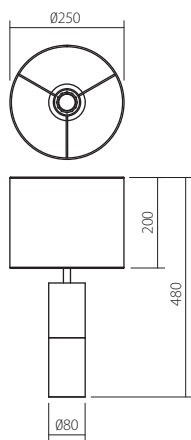

Table lamps for interior, metal structure finished in glossy gold with black marble base, beige or black lampshade of textile on PVC base.

Veioze pentru interior, structură din metal finisat aur lucios cu bază din marmură neagră, abajur bej sau negru din material textil pe suport PVC.

Lampade da tavolo per interni, struttura in metallo finitura oro lucido con base in marmo nero, paralume beige o nero in tessuto accoppiato a PVC.

Настольные лампы для внутреннего освещения с металлической структурой, отделанной под глянцевый золотистый цвет, основанием из черного мрамора, и черным или бежевым текстильным абажуром на подставке из ПВХ.

Beltéri asztali lámpa, fényes arany fém szerkezet, fekete márvány talpál, bézs vagy fekete textil ernyő PVC tartóval.

Настольни лампи за интериор, метална структура с лъскаво златисто покритие, с черна мраморна основа, бежов или черен текстилен абажур върху PVC стойка.

Stolové interiérové lampy, kovová konštrukcia vo farbe lesklé zlato s čiernym mramorovým podstavcom, béžové alebo čierne tienidlo z textilu na PVC podstavci.

TABLE LAMP/VEIOZĂ/LAMPADA DA TAVOLO

Finishing	Art
	IAP T1 23 02
	IAP T1 23 06
Lampholder	E27
Power	1 x max. 42W
Input	230V, 50Hz