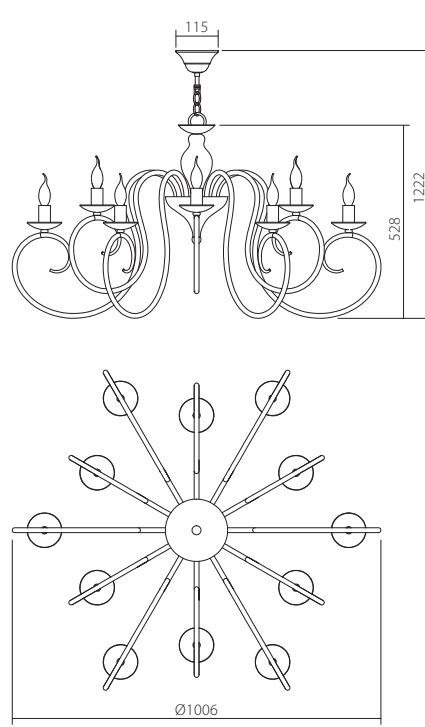

Circe

ICI C12 23

Circe

ICI C8 01

ICI C6 23

ICI W2 23

Circe

Series of indoor lamps,
metal structure painted in
glossy white or with bronze
finish.

Bronze

White

ICI W2 01

CHANDELIER / CANDELABRU / LAMPADARI

Finishing Art.
ICI C6 23
 ICI C6 01

Lampholder E14
 Power 6 x max. 42W

Finishing Art.
ICI C8 23
 ICI C8 01

Lampholder E14
 Power 8 x max. 42W

Finishing Art.
ICI C12 23
 ICI C12 01

Lampholder E14
 Power 12 x max. 42W

WALL LAMP / APLICĂ / APPLIQUE

Finishing Art.
ICI W2 23
 ICI W2 01

Lampholder E14
 Power 2 x max. 42W