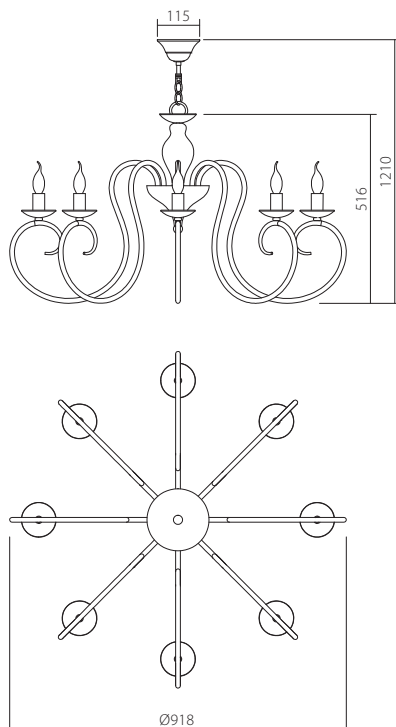

Circe

ICI C12 23

Circe

ICI C8 01

ICI C6 23

ICI W2 23

Circe

Series of indoor lamps,
metal structure painted in
glossy white or with bronze
finish.

Beltéri lámpa család, fényes fehér vagy bronz fémszerkezet.

Серия интерьерни осветителни тела, корпус от метал, боядисан в лъскаво бяло или бронз.

Séria interiérových svietidiel, kovová štruktúra lakovaná v bielej lesklej alebo v bronzovej farbe.

Bronze

White

ICI W2 01

CHANDELIER / CANDELABRU / LAMPADARI

Finishing Art.
ICI C6 23
 ICI C6 01

Lampholder E14
 Power 6 x max. 42W

Finishing Art.
ICI C8 23
 ICI C8 01

Lampholder E14
 Power 8 x max. 42W

Finishing Art.
ICI C12 23
 ICI C12 01

Lampholder E14
 Power 12 x max. 42W

WALL LAMP / APLICĂ / APPLIQUE

Finishing Art.
ICI W2 23
 ICI W2 01

Lampholder E14
 Power 2 x max. 42W