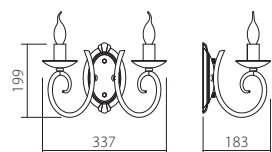

Bronze

White

ICI W2 01

CHANDELIER / CANDELABRU / LAMPADARI

Finishing Art.
ICI C6 23
 ICI C6 01

Lampholder E14
 Power 6 x max. 42W

Finishing Art.
ICI C8 23
 ICI C8 01

Lampholder E14
 Power 8 x max. 42W

Finishing Art.
ICI C12 23
 ICI C12 01

Lampholder E14
 Power 12 x max. 42W

WALL LAMP / APLICĂ / APPLIQUE

Finishing Art.
ICI W2 23
 ICI W2 01

Lampholder E14
 Power 2 x max. 42W