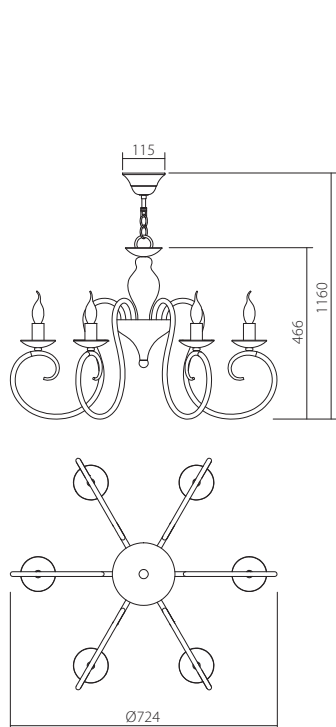

Circe

ICI C12 23

Circe

ICI C8 01

ICI C6 23

ICI W2 23

Circe

Series of indoor lamps,
metal structure painted in
glossy white or with bronze
finish.

Bronze

White

ICI W2 01

CHANDELIER / CANDELABRU / LAMPADARI

Finishing Art.
ICI C6 23
 ICI C6 01

Lampholder E14
 Power 6 x max. 42W

Finishing Art.
ICI C8 23
 ICI C8 01

Lampholder E14
 Power 8 x max. 42W

Finishing Art.
ICI C12 23
 ICI C12 01

Lampholder E14
 Power 12 x max. 42W

WALL LAMP / APLICĂ / APPLIQUE

Finishing Art.
ICI W2 23
 ICI W2 01

Lampholder E14
 Power 2 x max. 42W