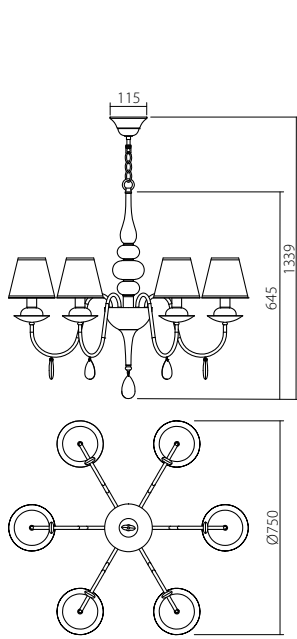

## TABLE LAMP / VEIOZĂ / LAMPADA DA TAVOLO

Finishing Art.  
 IEL T1 01 01  
 IEL T1 23 02  
 IEL T1 22 06

Lampholder E14  
 Power 1 x max. 28W

## LAMPADAR / FLOOR LAMP / PIANTANA

Finishing Art.  
 IEL F1 01 01  
 IEL F1 23 02  
 IEL F1 22 06

Lampholder E27  
 Power 1 x max. 42W

## CHANDELIERS / CANDELABRU / LAMPADARI

Finishing Art.  
 IEL C6 01 01  
 IEL C6 23 02  
 IEL C6 22 06

Lampholder E14  
 Power 6 x max. 28W

Finishing Art.  
 IEL C8 01 01  
 IEL C8 23 02  
 IEL C8 22 06

Lampholder E14  
 Power 8 x max. 28W