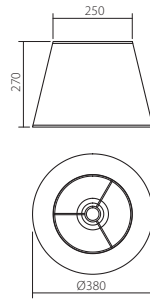

## Dimensions

Lampshade for chandelier and wall lamp

Finishing	Art.
	IEL W/C 01
	IEL W/C 02
	IEL W/C 06

Lampshade for table lamp

Finishing	Art.
	IEL T 01
	IEL T 02
	IEL T 06

Lampshade for floor lamp

Finishing	Art.
	IEL F 01
	IEL F 02
	IEL F 06