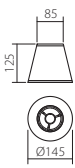

Все изделия Elizee поставляются в трех стандартных цветовых сочетаниях: матовая структура белого цвета и белые абажуры, матовая структура черного цвета и черные абажуры, бронзовая отделка с абажурами цвета слоновой кости. Могут быть приобретены отдельно абажуры белого, черного или цвета слоновой кости для получения различных цветовых комбинаций отличных от стандартных.

Az Elizee lámpák három színekombinációval rendelkeznek: matt fehér festett szerkezetű, fehér lámpákkal, matt fekete festett szerkezetű, fekete lámpaburkolattal vagy bronzfényű szerkezetű és elefántcsont lámpával. A fehér, fekete vagy elefántcsont lámpák külön rendelése esetén további színekombinációk érhetők el.

Всички осветителни тела от серия Elizee се предлагат в три стандартни цветови комбинации - корпус в бял мат с бели шапки, корпус в черен мат с черни шапки и корпус в цвят бронз със шапки в цвят слонова кост. Шапки в бяло, черно или слонова кост могат да се поръчат и отделно като допълнителна възможност за умножаване на цветовите комбинации.

Všetky svietidlá série Elizee sa dodávajú v troch štandardných farebných kombináciách: štruktúra matná biela s bielymi tienidlami, štruktúra matná čierna s čiernymi tienidlami alebo štruktúra s bronzovou úpravou s tienidlami vo farbe slonová kosť. Tienidlá je možné objednať samostatne a rôzne nakombinovať so štruktúrou.

Dimensions

Lampshade for chandelier and wall lamp

Finishing	Art.
	IEL W/C 01
	IEL W/C 02
	IEL W/C 06