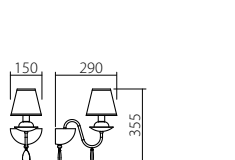

Collezione di lampade per interni con struttura in metallo e paralumi in tessuto disponibile in tre versioni cromatiche: struttura verniciata bianco opaco con paralumi bianchi, struttura verniciata nero opaco con paralumi neri o struttura con finitura bronzo e paralumi avorio.

Серия светильников для интерьера, структура из металла и тканевые абажуры доступна в трех цветовых версиях: структура окрашена в матовый белый с белым абажуром, структура окрашена в матовый черный с черным абажуром или структура с бронзовой отделкой и абажуром цвета слоновой кости.

Beltéri lámpa család, fémszerkezet és textil ernyő. A következő három kivitelben érhető el: matt fehér fémszerkezet, fehér ernyővel, matt fekete fémszerkezet, fekete ernyővel és bronz fémszerkezet, elefáncos színű ernyővel.

Серия интерьерни осветителни тела, корпус от метал и фабрична шапка в три варианта: боядисан в матирано бяло корпус и бели шапки, боядисан в черен мат корпус и черни шапки или корпус с бронзово покритие и шапки слонова кост.

Svietidlá s kovovou konštrukciou a textilnými tienidlami sú k dispozícii v troch prevedeniach: biela štruktúra s bielymi tienidlami, čierna štruktúra s čiernymi tienidlami alebo štruktúra s bronzovou úpravou a tienidlá vo farbe slonoviny.

WALL LAMPS / APLICE / APPLIQUE

Finishing Art.
IEL W1 01 01
IEL W1 23 02
IEL W1 22 06

Lampholder E14
Power 1 x max. 28W