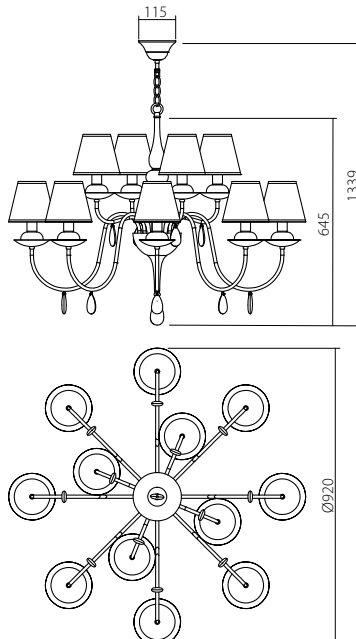

## CHANDELIERS / CANDELABRU / LAMPADARI

Finishing Art.  
 IEL C6 01 01  
 IEL C6 23 02  
 IEL C6 22 06

Lampholder E14  
 Power 6 x max. 28W

Finishing Art.  
 IEL C8 01 01  
 IEL C8 23 02  
 IEL C8 22 06

Lampholder E14  
 Power 8 x max. 28W

Finishing Art.  
 IEL C12 01 01  
 IEL C12 23 02  
 IEL C12 22 06

Lampholder E14  
 Power 12 x max. 28W