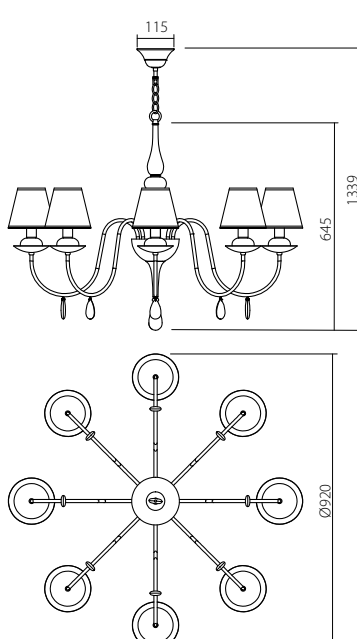

## TABLE LAMP / VEIOZĂ / LAMPADA DA TAVOLO

Finishing Art.  
 IEL T1 01 01  
 IEL T1 23 02  
 IEL T1 22 06

Lampholder E14  
 Power 1 x max. 28W

## LAMPADAR / FLOOR LAMP / PIANTANA

Finishing Art.  
 IEL F1 01 01  
 IEL F1 23 02  
 IEL F1 22 06

Lampholder E27  
 Power 1 x max. 42W

## CHANDELIERS / CANDELABRU / LAMPADARI

Finishing Art.  
 IEL C6 01 01  
 IEL C6 23 02  
 IEL C6 22 06

Lampholder E14  
 Power 6 x max. 28W

Finishing Art.  
 IEL C8 01 01  
 IEL C8 23 02  
 IEL C8 22 06

Lampholder E14  
 Power 8 x max. 28W