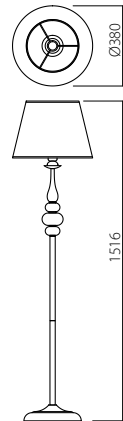

LAMPADAR / FLOOR LAMP / PIANTANA

Finishing Art.
IEL F1 01 01
IEL F1 23 02
IEL F1 22 06

Lampholder E27
Power 1 x max. 42W