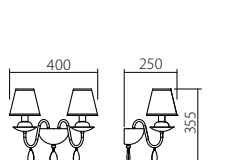

## WALL LAMPS / APLICE / APPLIQUE

Finishing Art.  
 IEL W1 01 01  
 IEL W1 23 02  
 IEL W1 22 06

Lampholder E14  
 Power 1 x max. 28W

Finishing Art.  
 IEL W2 01 01  
 IEL W2 23 02  
 IEL W2 22 06

Lampholder E14  
 Power 2 x max. 28W