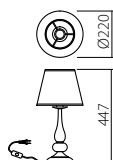

TABLE LAMP / VEIOZĂ / LAMPADA DA TAVOLO

Finishing Art.
IEL T1 01 01
IEL T1 23 02
IEL T1 22 06

Lampholder E14
Power 1 x max. 28W