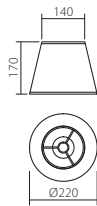

## Dimensions

Lampshade for chandelier and wall lamp

Finishing	Art.
	IEL W/C 01
	IEL W/C 02
	IEL W/C 06

Lampshade for table lamp

Finishing	Art.
	IEL T 01
	IEL T 02
	IEL T 06

Lampshade for floor lamp

Finishing	Art.
	IEL F 01
	IEL F 02
	IEL F 06