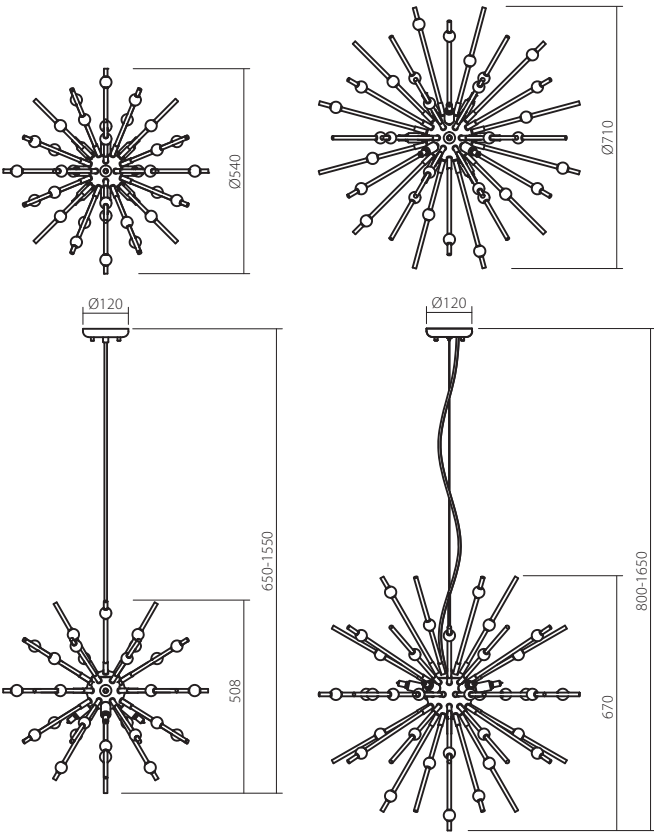

IGN CL6 10 50

Genesis

Collection of lamps for interior, structure of chromed metal or with matt gold finish, transparent glass arms and transparent acrylic decorative spheres.

Colecție de lămpi pentru interior, structură din metal cromat sau finisat auriu mat, brațe din sticlă transparentă și sfere decorative din acril transparent.

Collezione di lampade per interni, struttura in metallo cromato o con finitura oro opaco, bracci in vetro trasparente con sfere decorative in acrilico trasparente.

Коллекция светильников для интерьера, структура из металла покрытого хромом или матовым золотом, прозрачные стеклянные рожки и прозрачные акриловые декоративные шары.

Beltéri lámpa család, króm vagy matt arany fémszerkezet, áttetsző üveg karokkal és áttetsző akril üveggömb díszítéssel.

Коллекция интерьерни осветителни тела, корпус от хромиран метал или покритие с цвят матирано злато, рамене от прозрачно стъкло и прозрачни декоративни сфери от акрил.

Séria interiérových svietidiel, kovová chrómová štruktúra alebo matná zlatá štruktúra, priehľadné sklenené ramená a priehľadné akrylové dekoratívne gule.

SUSPENSIONS/SUSPENSII/SOSPENSIONI

Finishing Art
 ■■■■ **IGN P8 10 50**
 ■■■■ **IGN P8 11 50**
 Lampholder G9
 Power 8 x max. 28W
 Input 230V, 50Hz