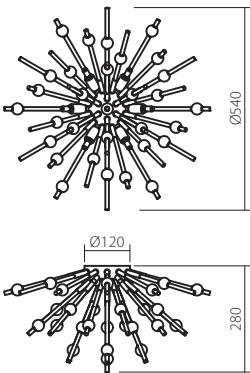

CEILING LAMP/ PLAFONIERĂ/ PLAFONIERA

Finishing Art
■■■■ **IGN CL6 10 50**
■■■■ **IGN CL6 11 50**
Lampholder G9
Power 6 x max. 28W
Input 230V, 50Hz